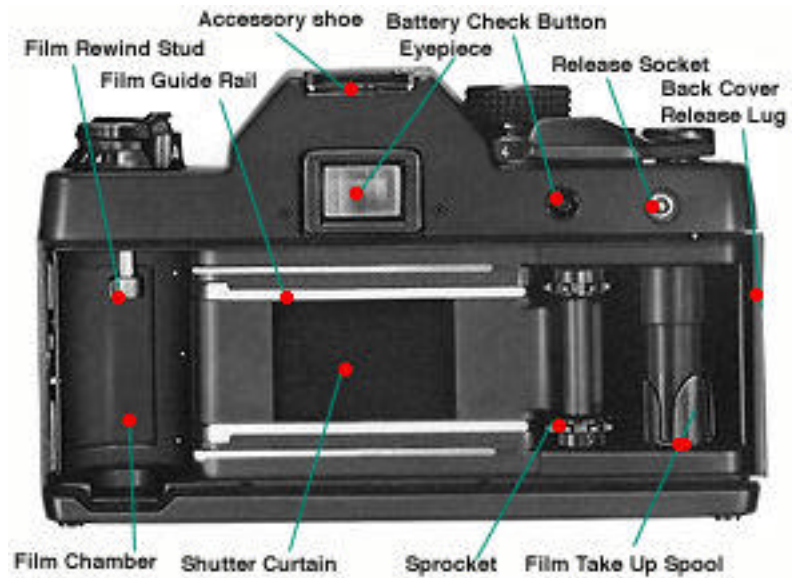

## Basic [Camera Operations](#): 6 Parts

Camera Models:

[Contax RTS](#) | [RTS II](#) | [RTS III](#)

Shared Resources:

[Motor Drive](#) | [Winder](#) | [Screens](#) | [Flash](#) | [Macro](#) | [Remote Photography](#)