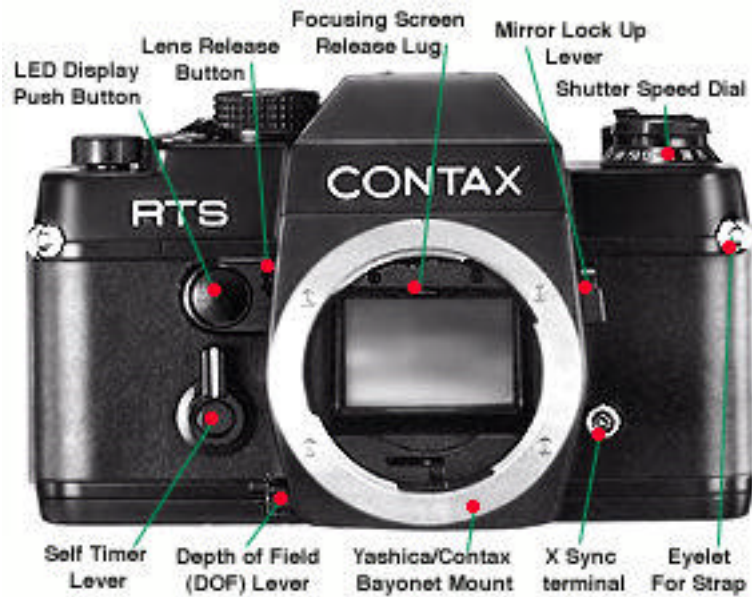

## Modern Classic SLR Series Contax RTS - Main Reference Map

## Basic [Camera Operations](#): 6 Parts

Camera Models:

[Contax RTS](#) | [RTS II](#) | [RTS III](#)

Shared Resources:

[Motor Drive](#) | [Winder](#) | [Screens](#) | [Flash](#) | [Macro](#) | [Remote Photography](#)