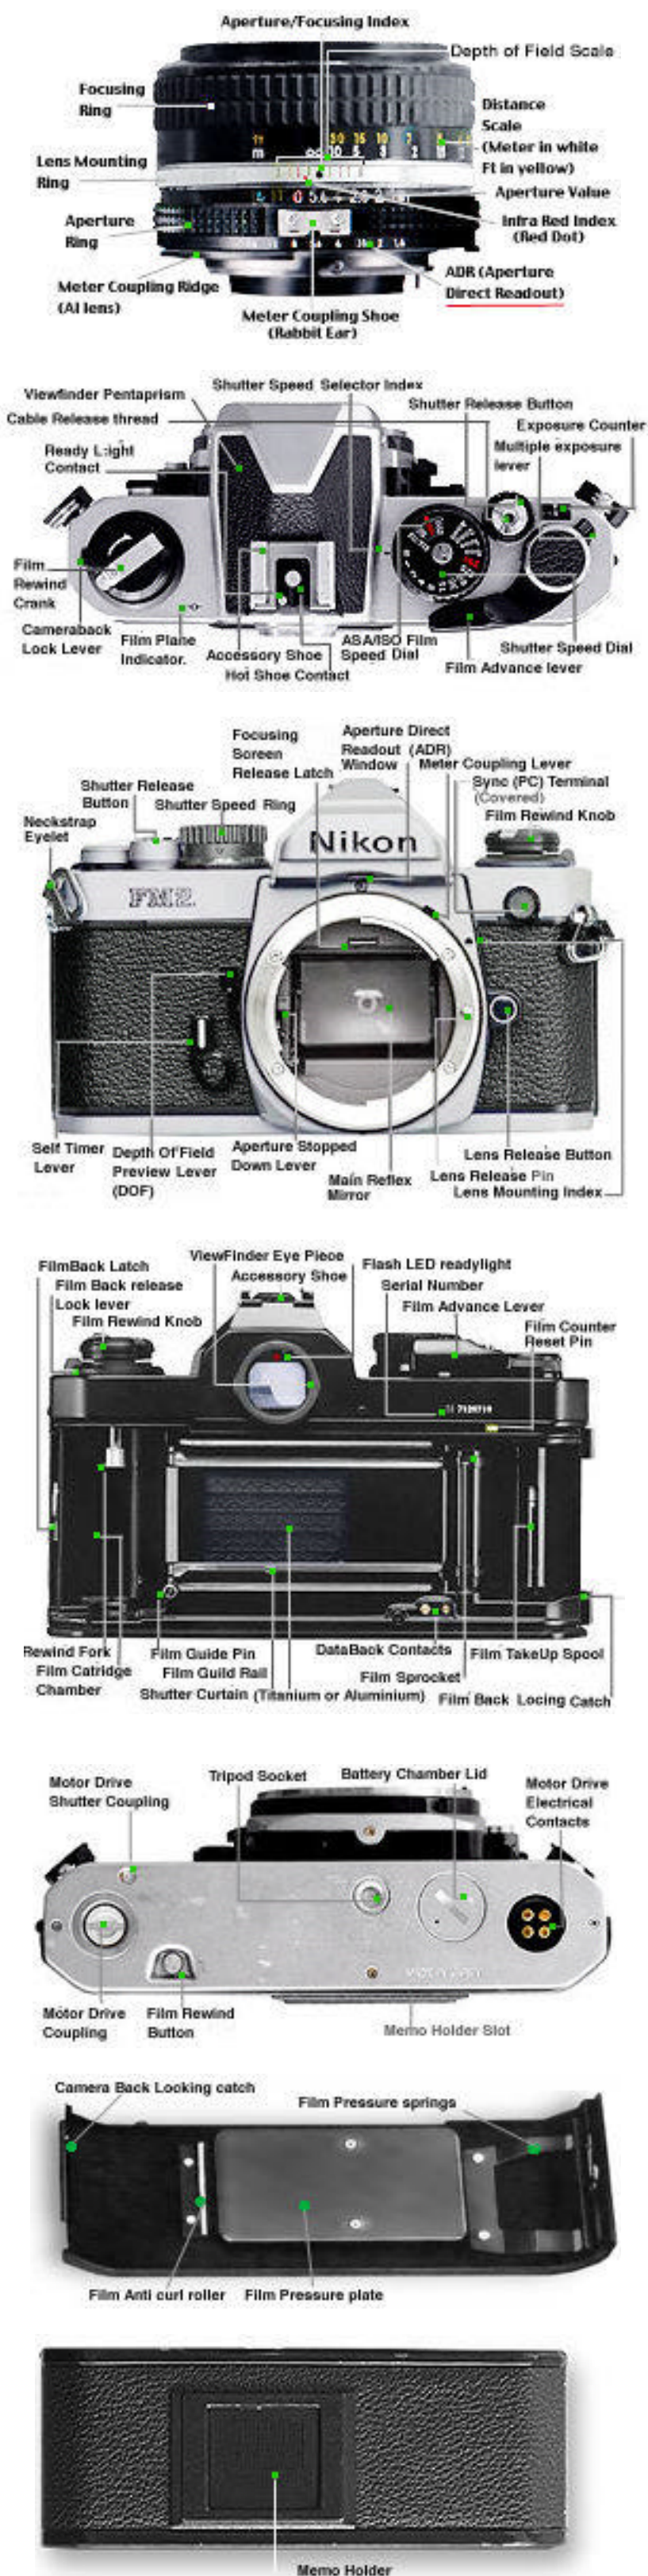

## Modern Classic SLRs Series : Nikon FM2(n) - Main Reference Map

| [Download](#) |

A copy of PDF file (292k) of this page for your future reference

| [Back](#) |

**[Main Index Page of Nikon FM series Bodies](#)**

| [Nikon FM](#) | [Nikon FM2](#) | [Nikon FM2n](#) | [Nikon FM2n/T](#) |  
| [Nikon FM10](#) | [FM2n Millennium 2000](#) | [Variations](#) |

Shared Resources: [MD-11](#) | [MD-12](#) | [Focusing Screens](#) | [Titanium Shutter](#) | [Flash Units -SB-16](#) | [SB-15](#) | [SB-10](#) or other options | [databacks](#) | [Nikkor lens mount](#) (related [info](#))