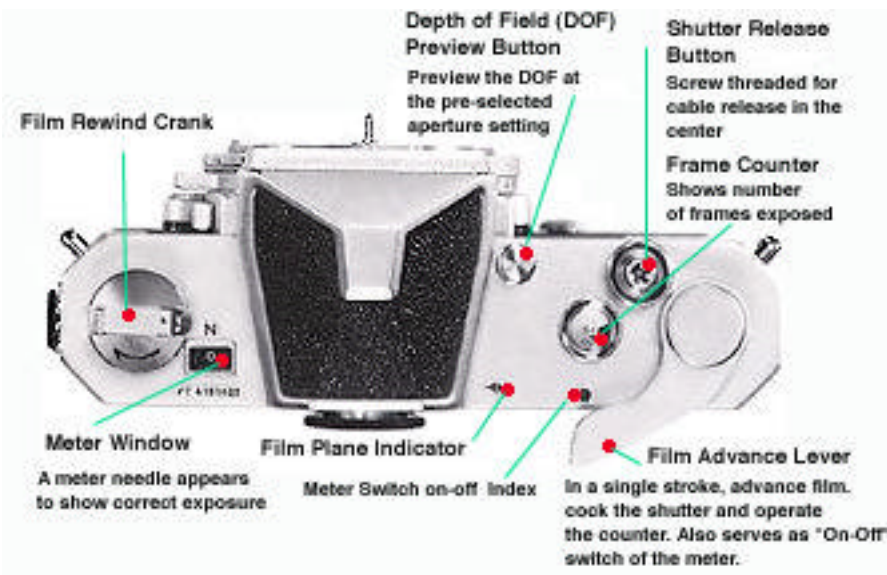

Modern Classic SLRs Series : Nikkormat FTn Main Reference Map for Controls

| [Back to Nikkormat FTn Index Page](#) |

| [Back to Main Index of Nikkormat Camera Page](#) |

Download a copy of this page for your future reference
[PDF](#) | [HTML](#)

| [Specifications](#) |

The Bodies
[FT](#) | [FS](#) | [FTn](#) | [EL](#) | [FT2](#) | [ELW](#) | [FT3](#) | [EL2](#)

[Home](#) - Photography in Malaysia

Copyright ©1998. [HIURA](#) Shinsaku® ; Nikomat ML, Japan,
in collaboration with [leofoo](#)®. MIR WEB Development Team.