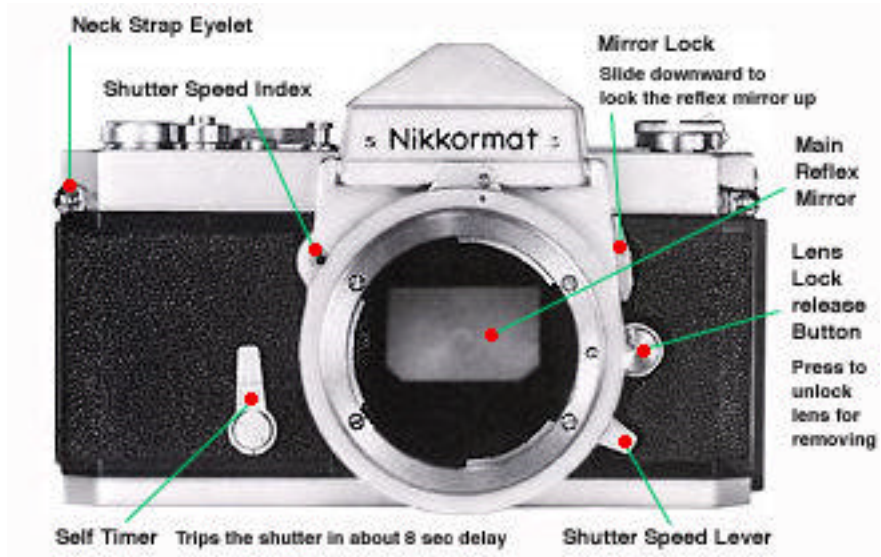

Modern Classic SLRs Series : Nikkormat FTn Main Reference Map for Controls

| [Back to Nikkormat FTn Index Page](#) |

| [Back to Main Index of Nikkormat Camera Page](#) |

Download a copy of this page for your future reference
[PDF](#) | [HTML](#)

| [Specifications](#) |

The Bodies
[FT](#) | [FS](#) | [FTn](#) | [EL](#) | [FT2](#) | [ELW](#) | [FT3](#) | [EL2](#)

[Home](#) - Photography in Malaysia

Copyright ©1998. [HIURA](#) Shinsaku® ; Nikomat ML, Japan,
in collaboration with [leofoo](#)®. MIR WEB Development Team.