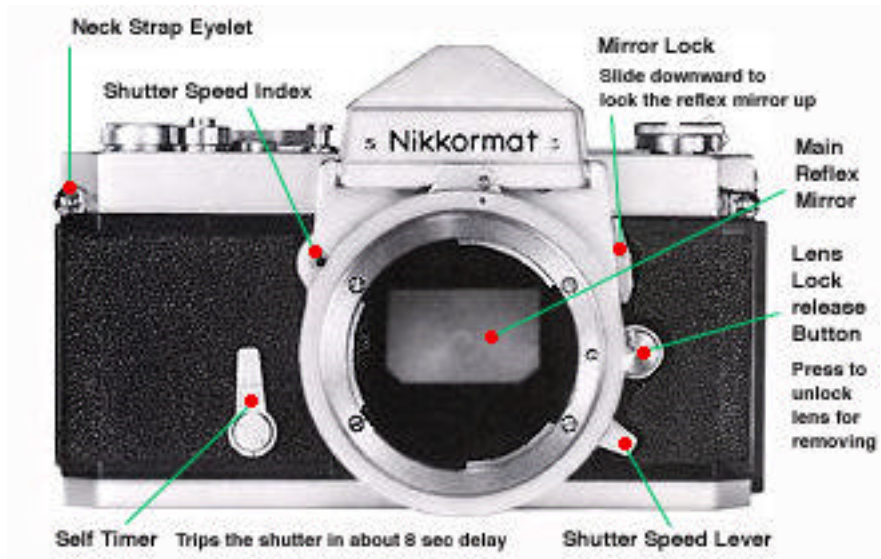

Modern Classic SLRs Series : Nikkormat FTn Main Reference Map for Controls

| [Back to Nikkormat FTn Index Page](#) |

| [Back to Main Index of Nikkormat Camera Page](#) |

Download a copy of this page for your future reference
[PDF](#) | [HTML](#)

| [Specifications](#) |

The Bodies
[FT](#) | [FS](#) | [FTn](#) | [EL](#) | [FT2](#) | [ELW](#) | [FT3](#) | [EL2](#)

[Home](#) - Photography in Malaysia

Copyright ©1998. [HIURA](#) Shinsaku® ; Nikomat ML, Japan,
in collaboration with [leofoo](#)®. MIR WEB Development Team.