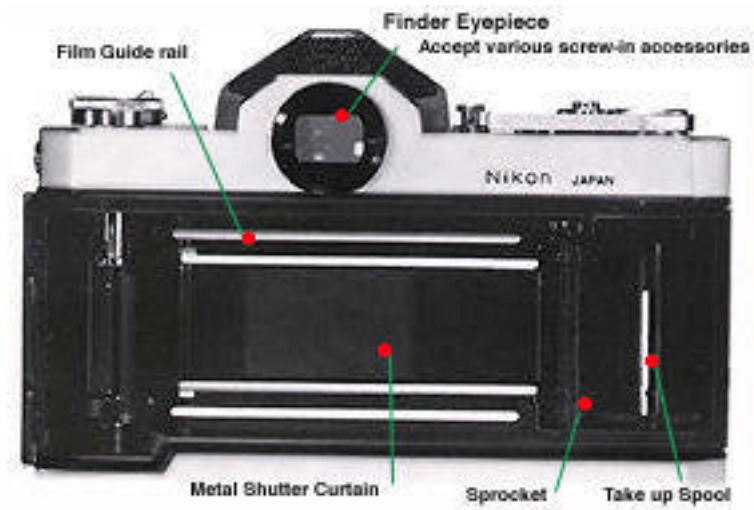

Modern Classic SLRs Series : Nikkormat FTn Main Reference Map for Controls

| [Back to Nikkormat FTn Index Page](#) |

| [Back to Main Index of Nikkormat Camera Page](#) |

Download a copy of this page for your future reference
[PDF](#) | [HTML](#)

| [Specifications](#) |

The Bodies
[FT](#) | [FS](#) | [FTn](#) | [EL](#) | [FT2](#) | [ELW](#) | [FT3](#) | [EL2](#)

[Home](#) - Photography in Malaysia

Copyright ©1998. [HIURA](#) Shinsaku® ; Nikomat ML, Japan,
in collaboration with [leofoo](#)®. MIR WEB Development Team.